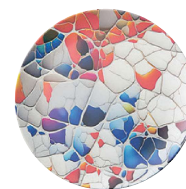

FINE MELAMINE mosaic II

Flat plate
Piatto piano
Teller flach
Assiette Plate
Plato llano

art.	Ø cm.	€
68107-05	15,3	3,40
68107-06	20,0	6,60
68107-07	25,5	12,40
68107-08	28,0	13,90